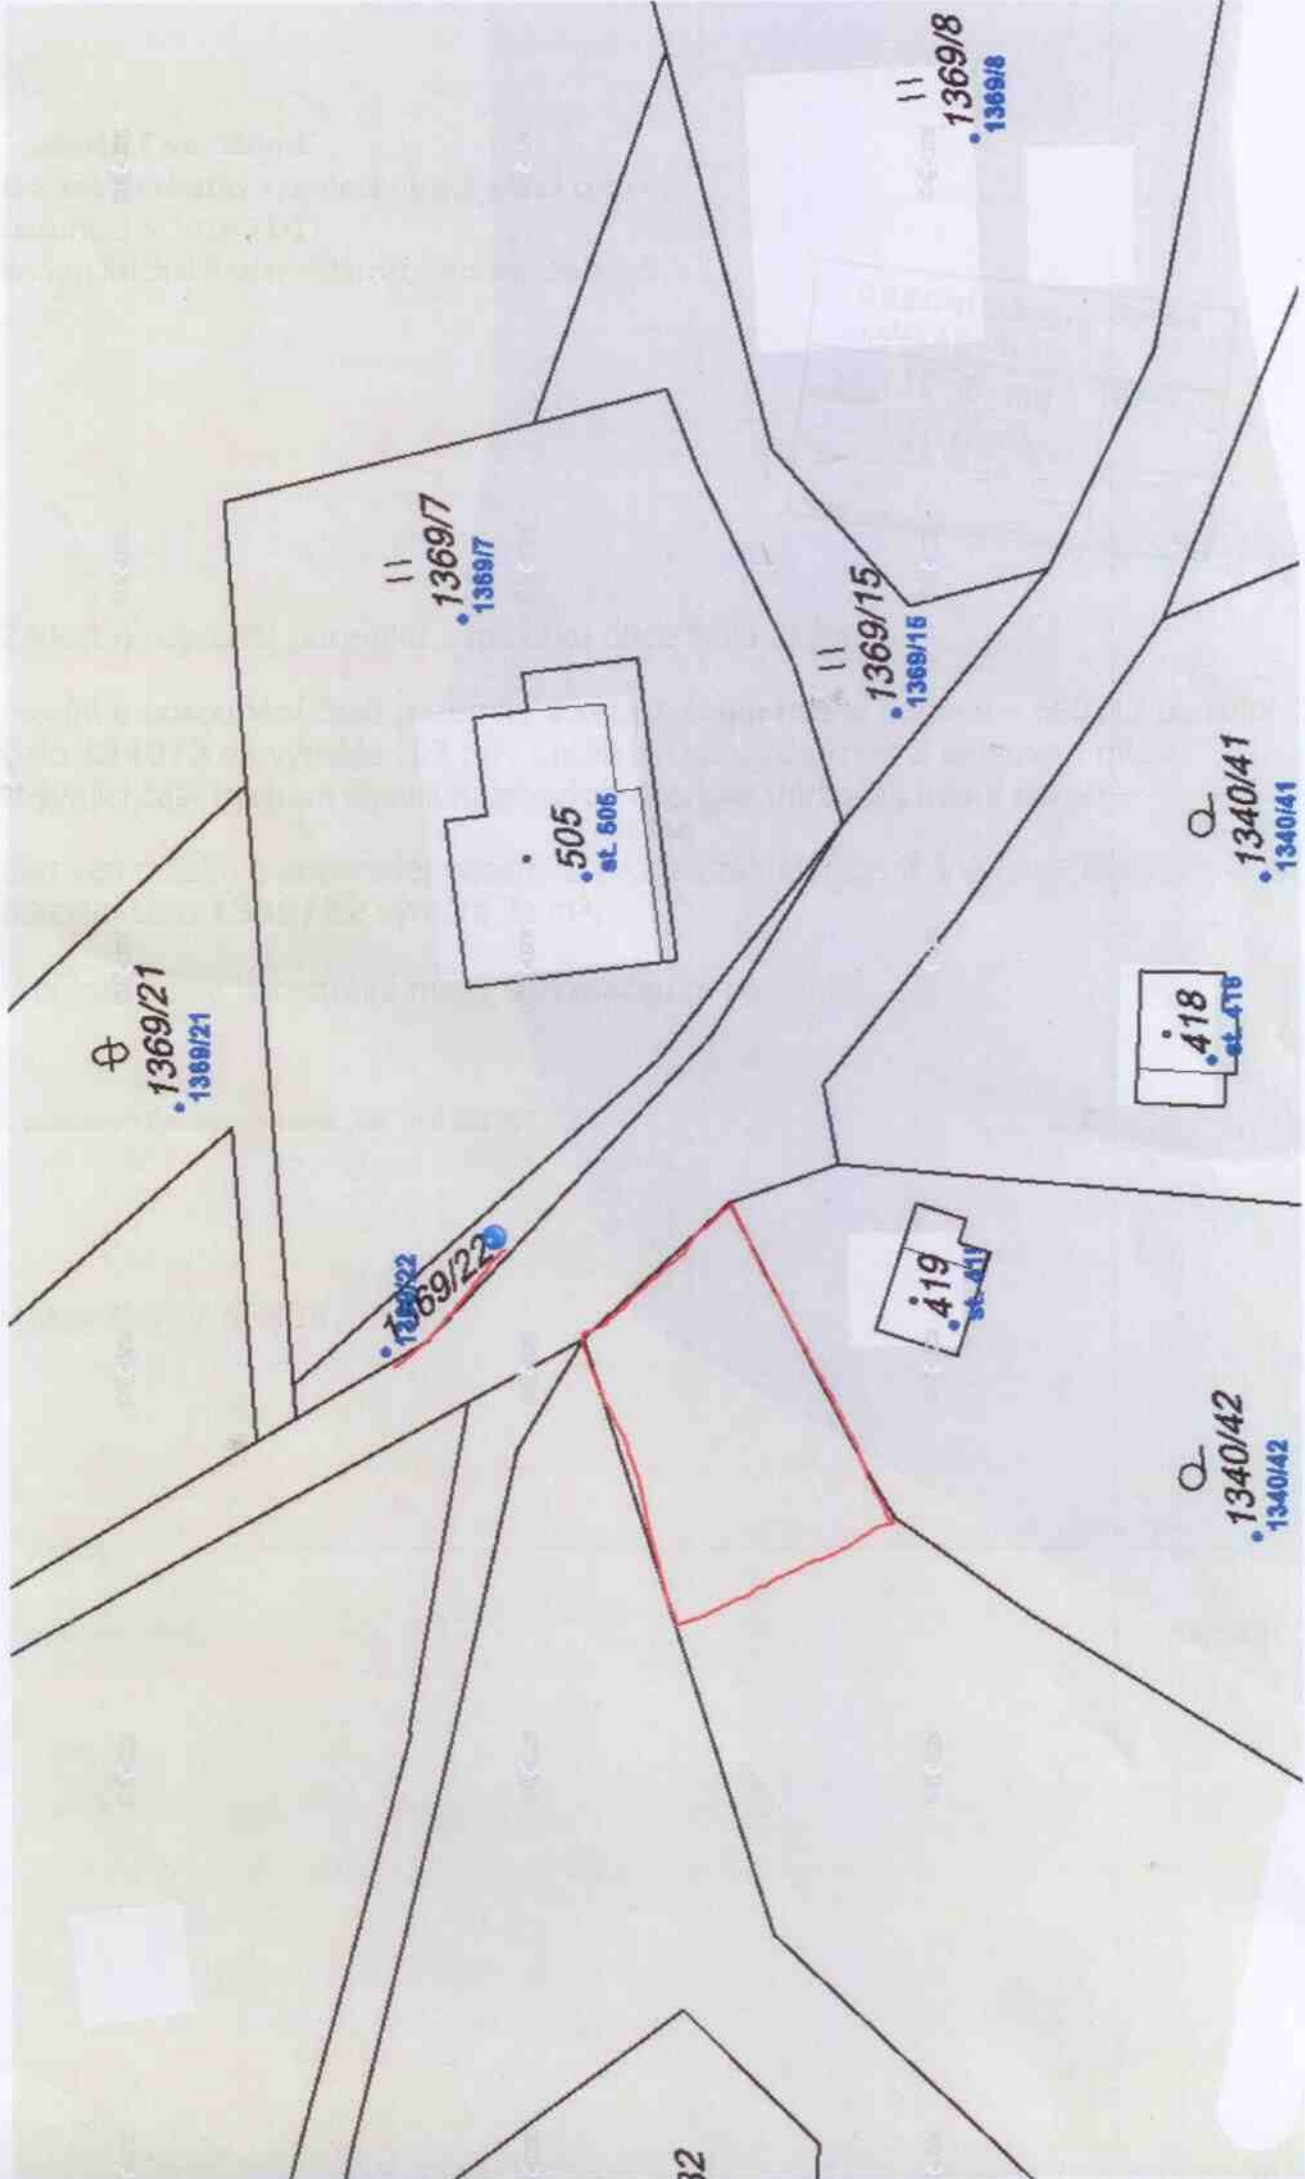

Žádost o odprodej pozemků z majetku obce Malá Skála.

Prosím o odkoupení části pozemku v katastrálním území Sněhov – 690317 parcelní číslo **1340/3** ve výměře 262 m². Chtěli bychom zde zřídit 2 parkovací místa, zbývající část bychom zbavili náletových dřevin a udržovali travní porost.

Zároveň prosím o odprodej pozemku v katastrálním území Sněhov – 690317 parcelní číslo **1369/22** výměra 71 m².

V příloze kopie katastrální mapy s vyznačením pozemků.

S pozdravem Daniela Nechutná tel: [REDACTED]

V Malé Skále 9. 5. 2018

— Přílohy: —

náhled.PNG

56,5 kB

⊕ 1369/21
1369/21

|| 1369/17
1369/17

|| 1369/15
1369/15

|| 1369/8
1369/8

⊖ 1340/41
1340/41

⊖ 418
st. 418

⊖ 419
st. 419

⊖ 1340/42
1340/42

• 1369/22
1369/22

• 505
st. 505