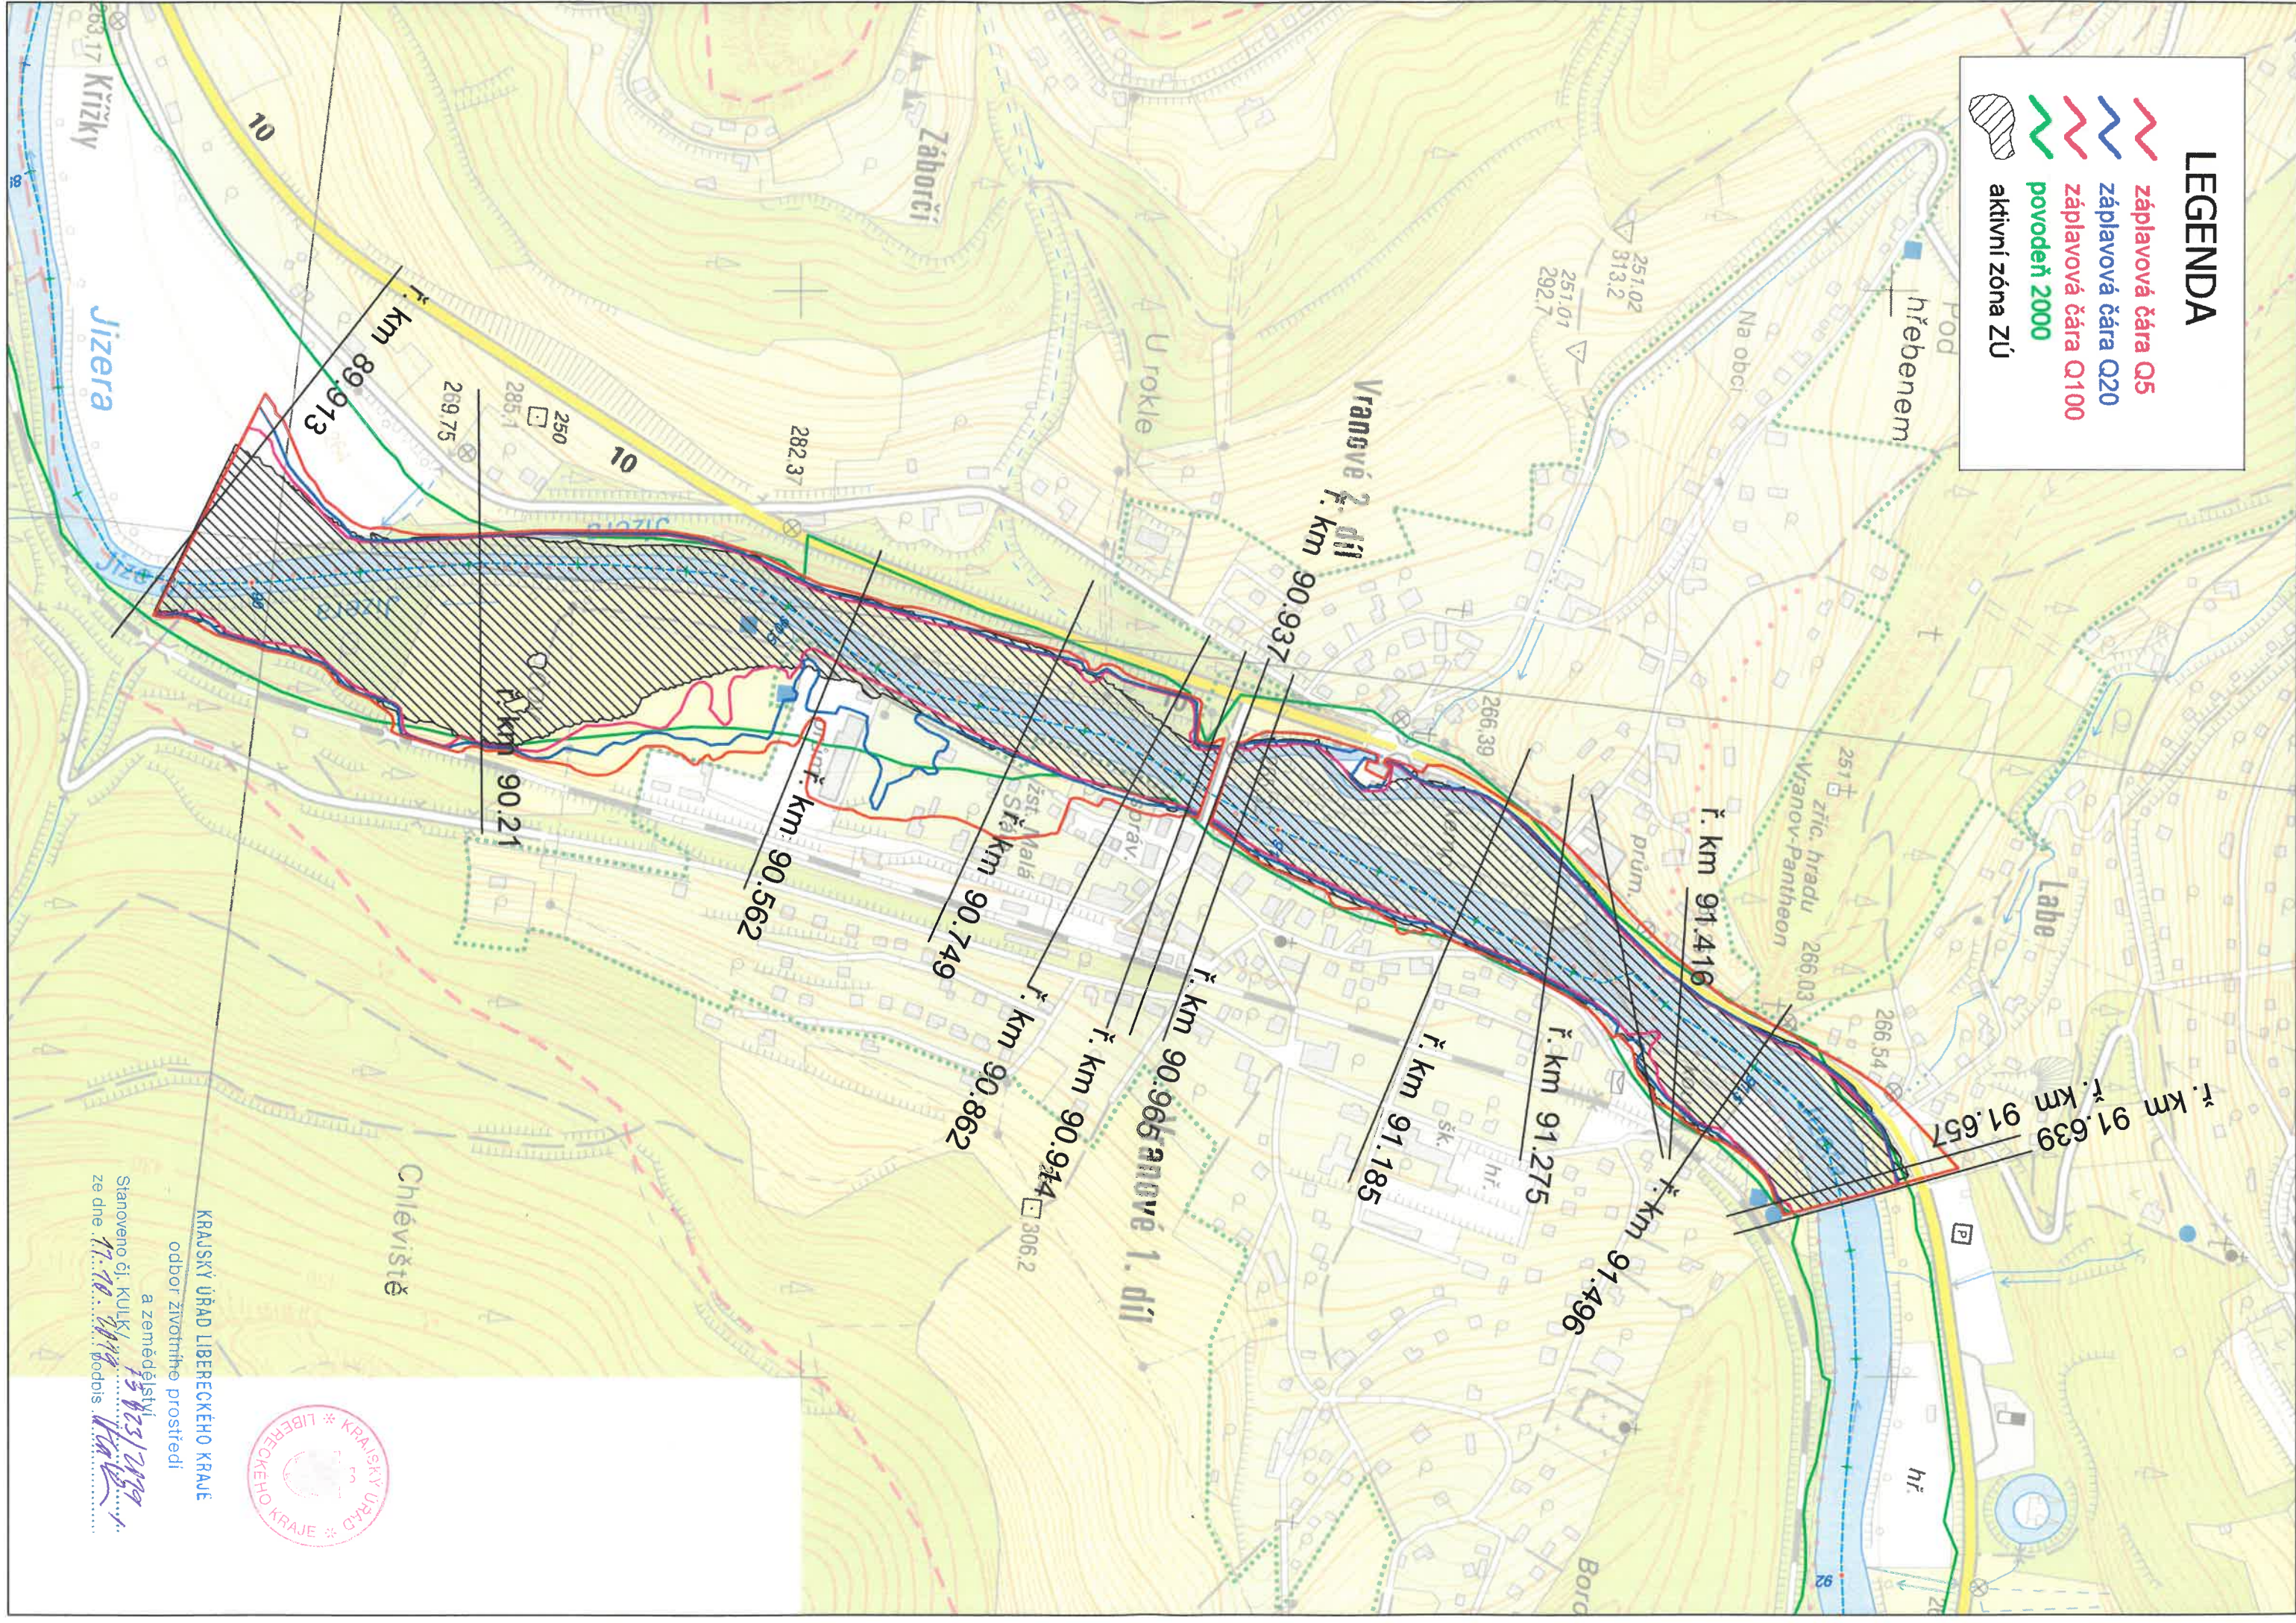

LEGENDA

-  záplavová čára Q5
-  záplavová čára Q20
-  záplavová čára Q100
-  povodeň 2000
-  aktivní zóna ZÚ

KRAJSKÝ ÚŘAD LIBERECKÉHO KRAJE
odbor životního prostředí

Stanoveno čj. KULK/...
ze dne 17.10.2019