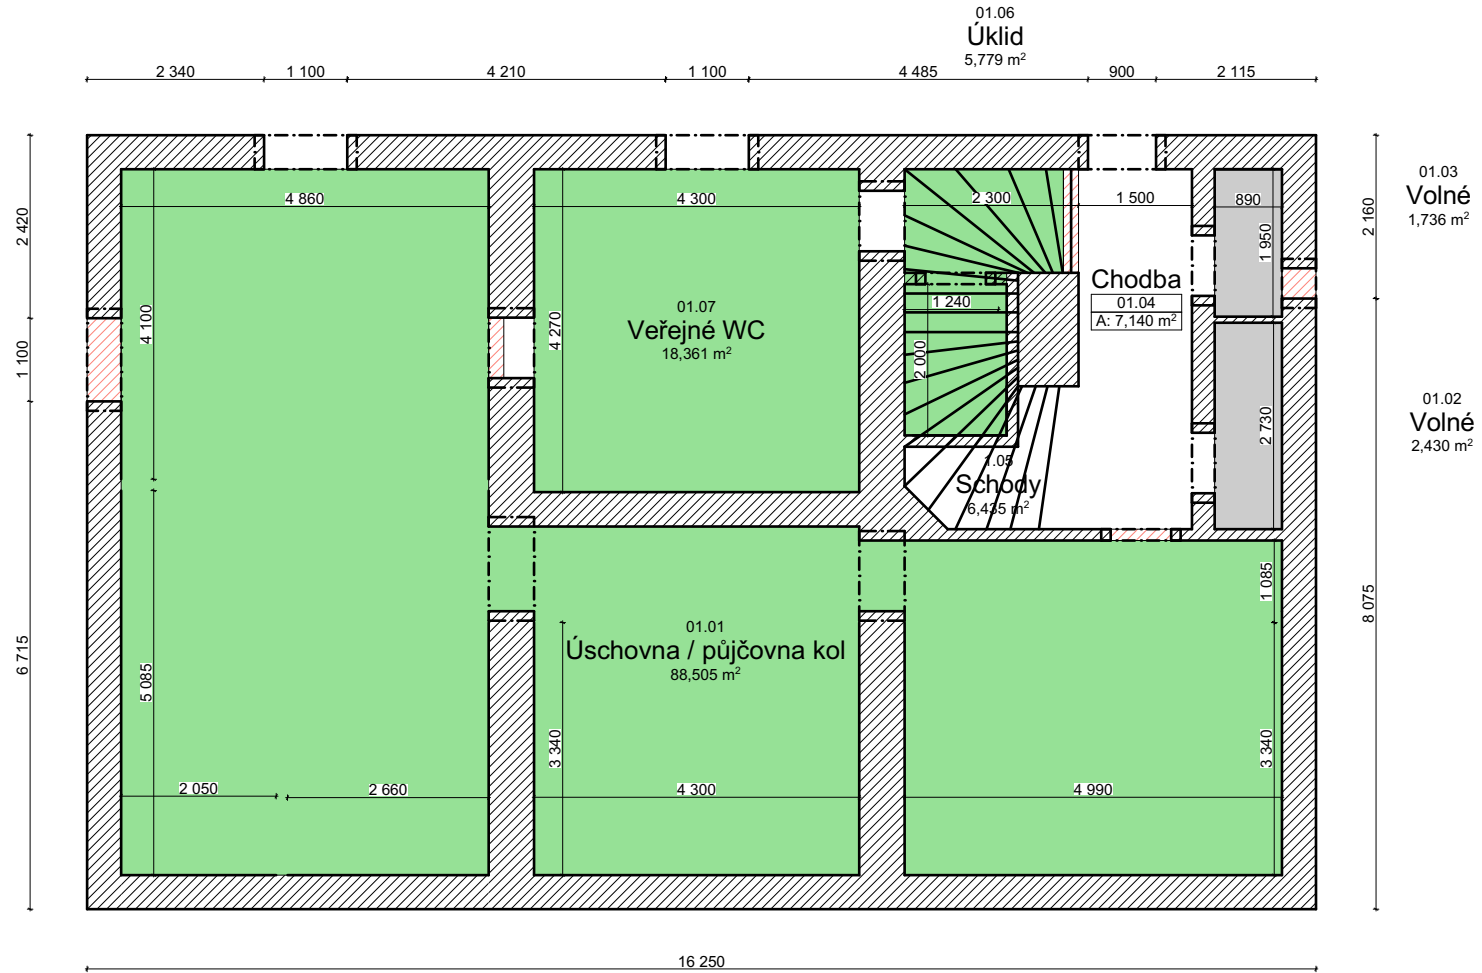

VARIANTA B

1 PP

Plocha k pronájmu 116,8 m²

VARIANTA B

1 NP

Plocha k pronájmu 47,8 m²