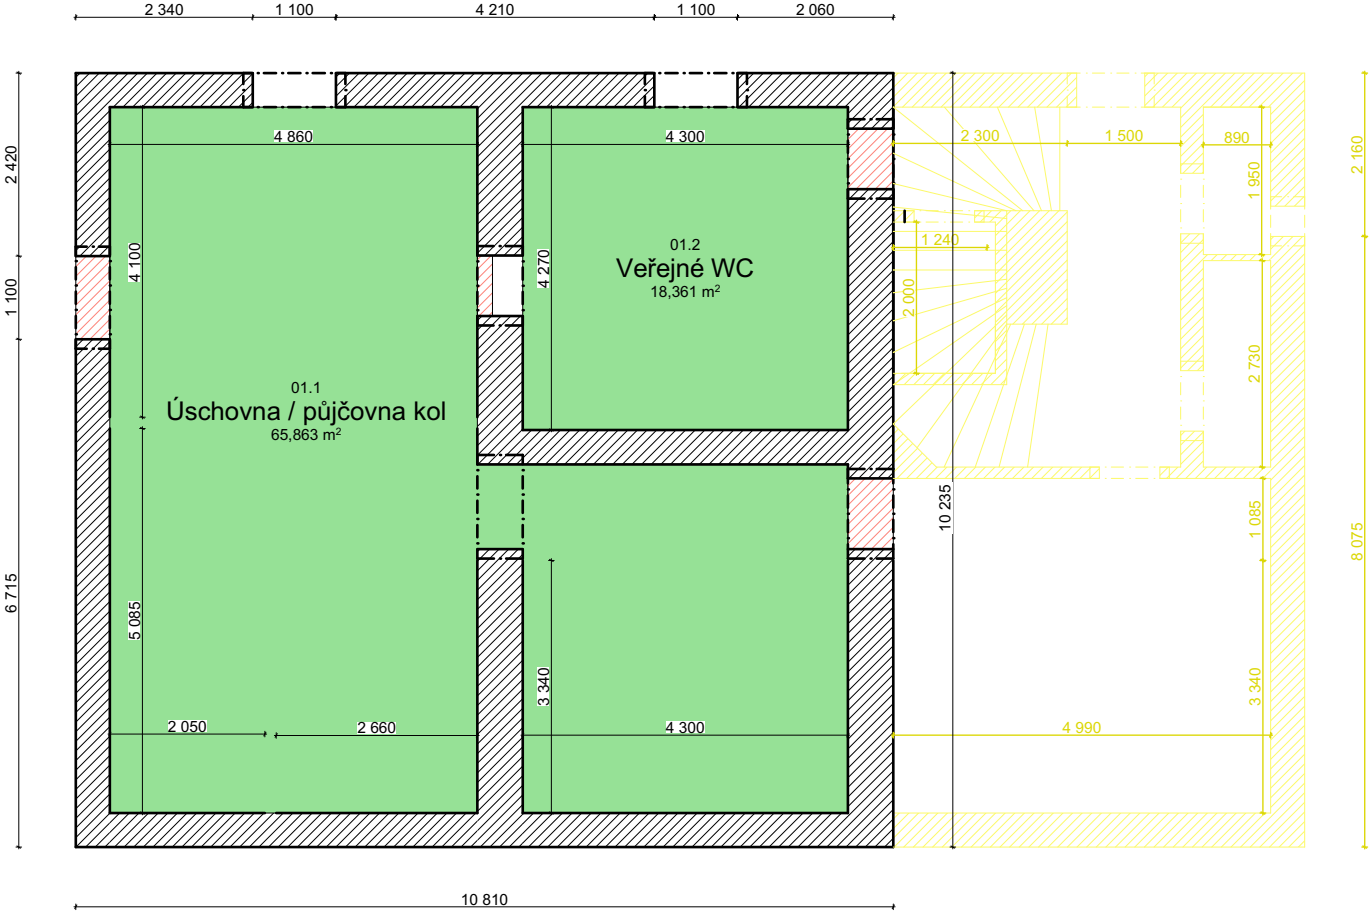

VARIANTA B-3

1 PP

Plocha k pronájmu 84,2 m²

VARIANTA B-3

1 NP