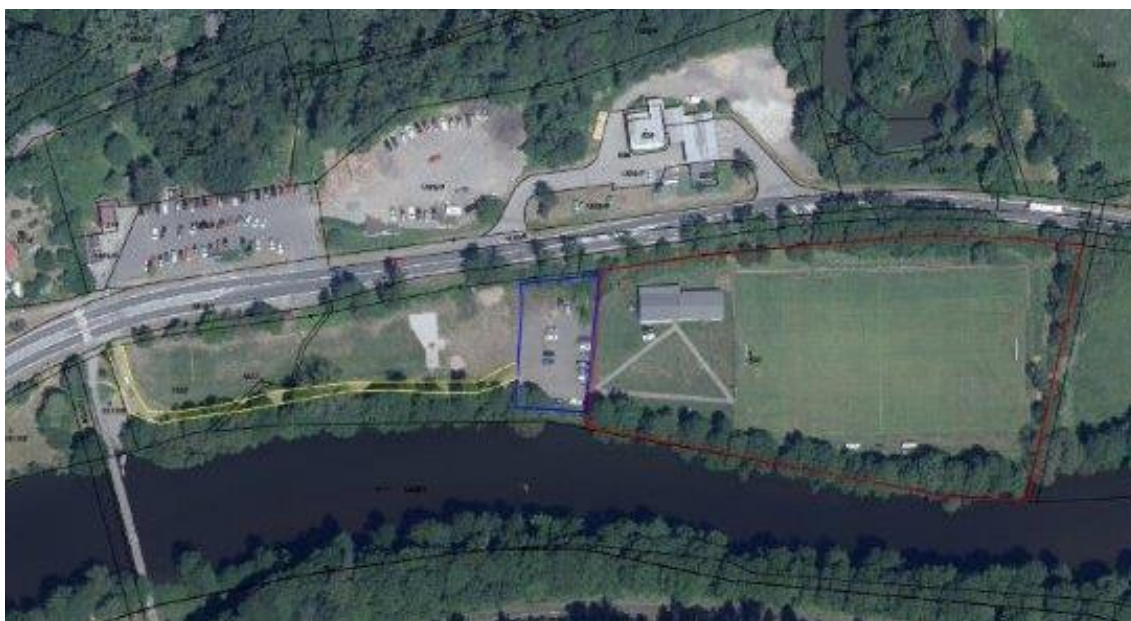

## Situace – vyznačené části nemovitostí

- Legenda: červená** – hřiště, zázemí, oplocení – díl z ppč. 1320  
**žlutá** – příjezdová cesta – díl z ppč. 1320 a 1322  
**modrá** – parkování vozidel – díl z ppč. 1320